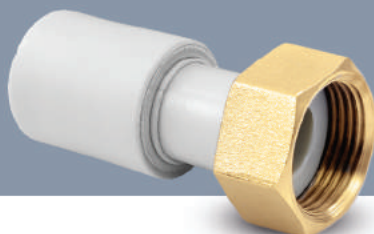

Dlatego zachęcamy do zamówień na poniżej wskazany asortyment.

Wszystkie kształtki objęte są w ramach promocji jesiennej dodatkowym **skontem o wartości 7%!**

ŚRUBUNEK GW

Ø20 x 1/2"
Ø25 x 3/4"

ŚRUBUNEK GZ

Ø20 x 1/2"
Ø25 x 3/4"

PÓŁŚRUBUNEK GW

Ø20 x 3/4"
Ø25 x 1"

HOLENDER

Ø 20 mm
Ø 25 mm

MUFA Z PÓŁŚRUBUNKIEM

Ø20 x 3/4"
Ø25 x 3/4"

MIJANKA MUFOWA

Ø20

PŁYTKA MONTAŻOWA

z tworzywa
rozstaw 150 mm

ZŁĄCZKA GZ

Ø40 x 1"

ZAWÓR GRZYBKOWY

Ø20 Ø25 Ø32

*dodatkowy rabat naliczany jest w okresie promocyjnym w momencie wystawienia faktury sprzedaży i odnosi się do aktualnych warunków handlowych Klienta